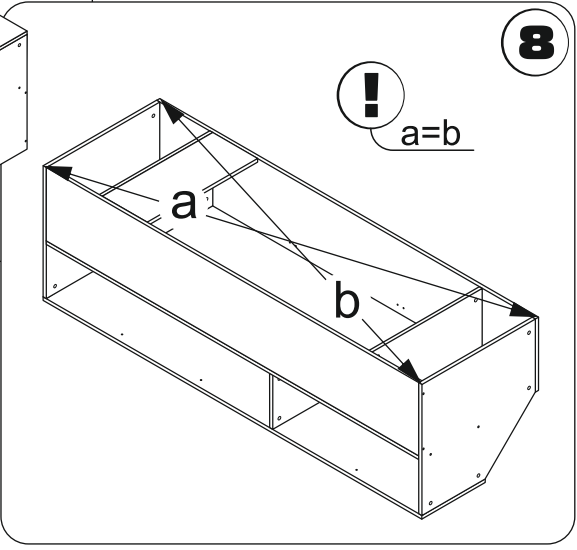

HALLWAY LAZIO
CORNER CABINET RIGHT 62.5/62.5

ПРИХОЖАЯ ЛАЦИО
ШКАФ УГЛОВОЙ ПР 62,5/62,5

↕ 2048 ↙ 628 ↘ 628

Nº	↔	↗	S	x	Nº→...
1	2028	340	16	x1	2
2	2028	340	16	x1	2
3	1996	340	16	x1	2
4	1996	340	16	x1	2
5	2024	281	4	x1	3
6	2024	308	4	x2	3
7	608	608	16	x2	3
8	592	340	16	x1	1
9	592	340	16	x1	1
10	592	240	16	x1	1
11	252	338	16	x1	1
12	250	335	16	x3	1
13	2024	380	16	x1	3

1

2**3**

6

7

8

9

10

11