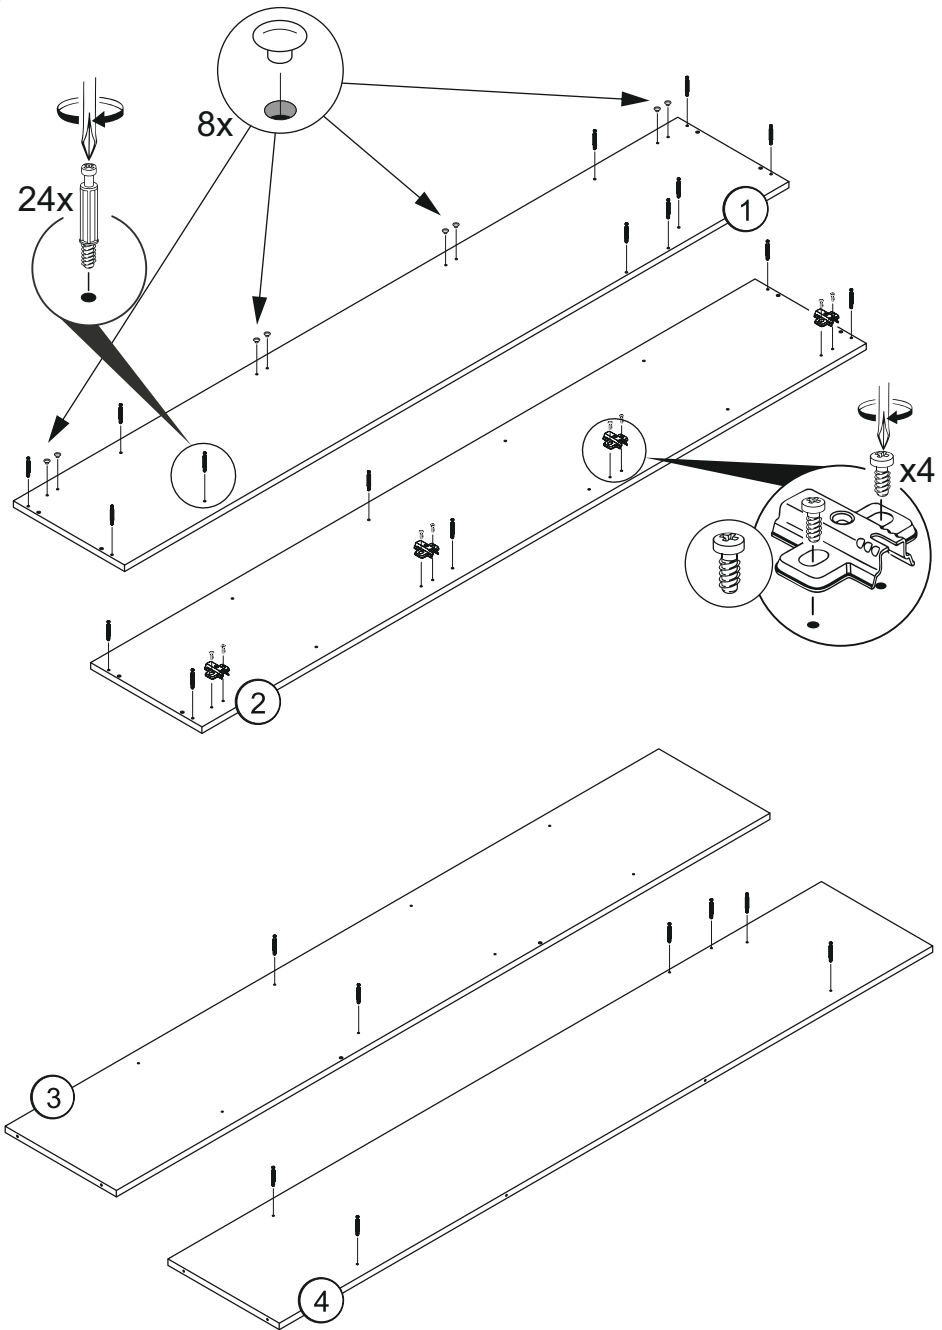

HALLWAY LAZIO
CORNER CABINET RIGHT 62.5/62.5

ПРИХОЖАЯ ЛАЦИО
ШКАФ УГЛОВОЙ ПР 62,5/62,5

↕ 2048 ↙ 628 ↘ 628

Nº	↔	↗	S	x	Nº→...
1	2028	340	16	x1	2
2	2028	340	16	x1	2
3	1996	340	16	x1	2
4	1996	340	16	x1	2
5	2024	281	4	x1	3
6	2024	308	4	x2	3
7	608	608	16	x2	3
8	592	340	16	x1	1
9	592	340	16	x1	1
10	592	240	16	x1	1
11	252	338	16	x1	1
12	250	335	16	x3	1
13	2024	380	16	x1	3

1

2**3**

6

7

8

9

10

11