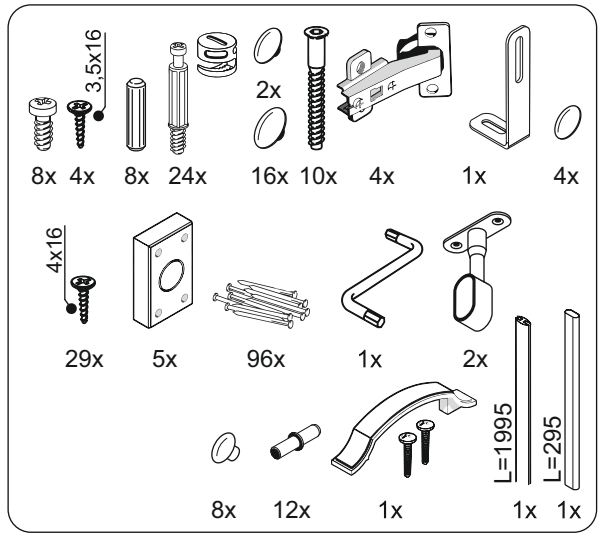

HALLWAY LAZIO
CORNER CABINET RIGHT 62.5/62.5

ПРИХОЖАЯ ЛАЦИО
ШКАФ УГЛОВОЙ ПР 62,5/62,5

↕ 2048 ↙ 628 ↘ 628

Nº	↔	↗	S	x	Nº→...
1	2028	340	16	x1	2
2	2028	340	16	x1	2
3	1996	340	16	x1	2
4	1996	340	16	x1	2
5	2024	281	4	x1	3
6	2024	308	4	x2	3
7	608	608	16	x2	3
8	592	340	16	x1	1
9	592	340	16	x1	1
10	592	240	16	x1	1
11	252	338	16	x1	1
12	250	335	16	x3	1
13	2024	380	16	x1	3

1

2**3**

6

7

8

9

10

11

12

13

14

15

16

17

20

Tag from the manufacturer Only for the Customs Union countries.