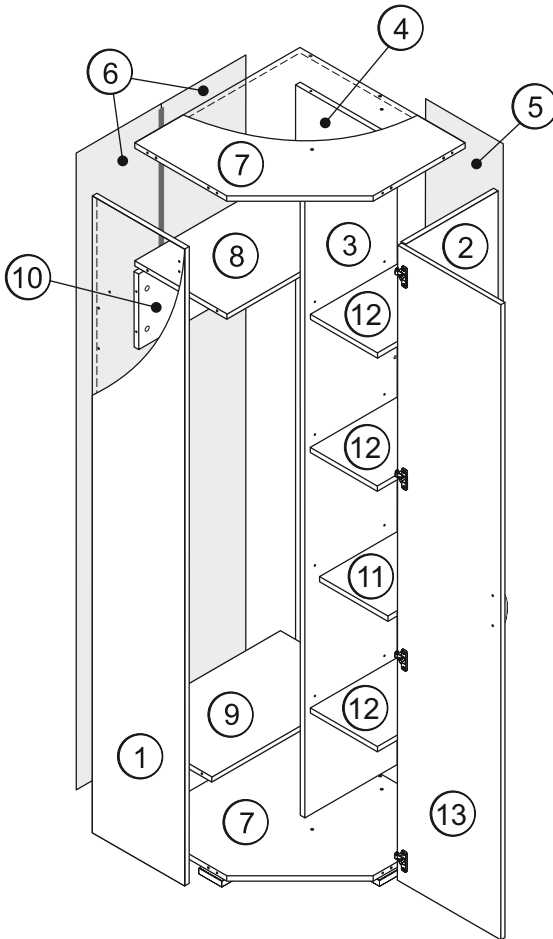

HALLWAY LAZIO
CORNER CABINET RIGHT 62.5/62.5

ПРИХОЖАЯ ЛАЦИО
ШКАФ УГЛОВОЙ ПР 62,5/62,5

↕ 2048 ↙ 628 ↘ 628

Nº	↔	↗	S	x	Nº→...
1	2028	340	16	x1	2
2	2028	340	16	x1	2
3	1996	340	16	x1	2
4	1996	340	16	x1	2
5	2024	281	4	x1	3
6	2024	308	4	x2	3
7	608	608	16	x2	3
8	592	340	16	x1	1
9	592	340	16	x1	1
10	592	240	16	x1	1
11	252	338	16	x1	1
12	250	335	16	x3	1
13	2024	380	16	x1	3

1

2**3**

6

7

8

9

10

11